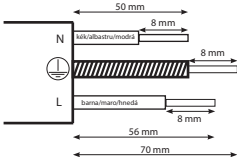

Használat előtt ellenőrizze a terméket!

Verificați produsul înainte de utilizare!

Pred použitím dôkladne skontrolujte výrobok!

16A - 230V ~ - 3680W max.

Csatlakozó kábel/Cablu de conexiune/Prívodný kábel:

H05VV-F - 3G1mm²

H05VV-F - 3G1,5mm²